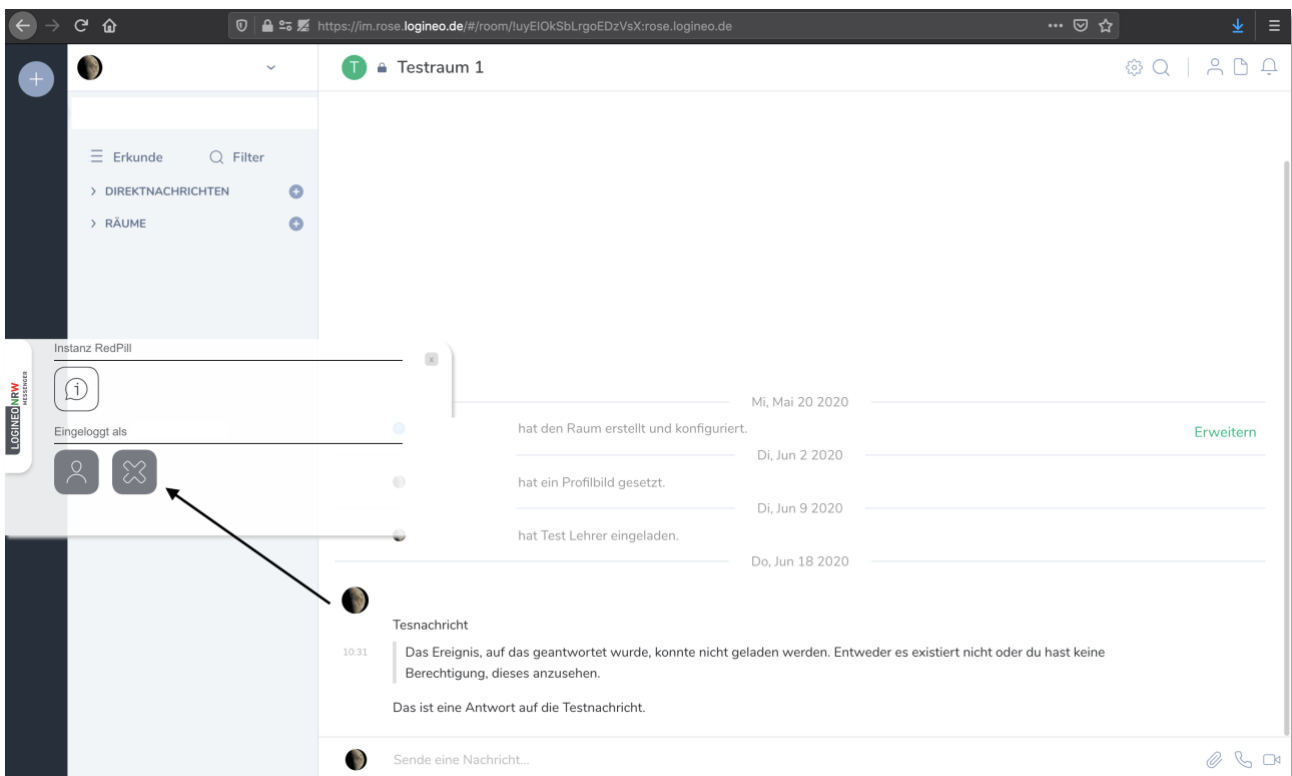

Messenger – Einfache und sichere Kommunikation in Schulen

Grundlagen

Logout

Wenn du dich ausloggen willst, kannst du das über das LOGINEO NRW-Flyout-Menü tun. Dazu öffne das Menü am linken Rand und klicke auf das graue X.

Messenger – Einfache und sichere Kommunikation in Schulen

Achtung:

Schließe erst das abgebildete Fenster, wenn der Logout vom Messenger tatsächlich bestätigt ist.